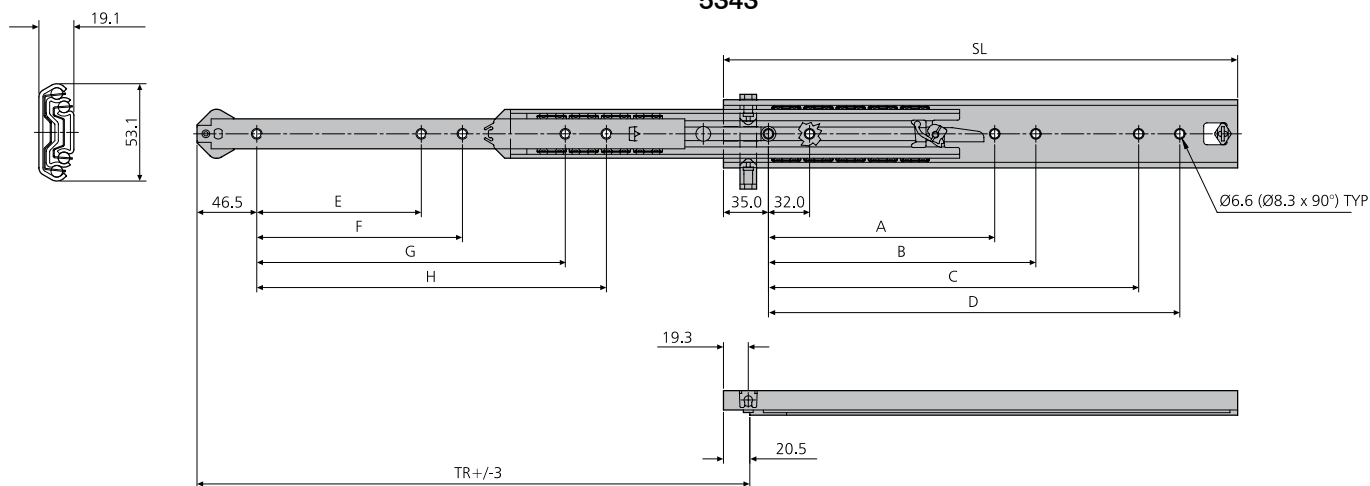

# 5343/5344

- Interlock slide (anti-tilt) with locking option
- Load rating up to 100kg
- 100% extension
- 19.1mm slide thickness
- Slides sold singly
- Can be used on both sides of drawer or with companion slide 5344
- Suitable for drawers up to 1000mm wide
- Hold-in

- Glissière avec système anti-basculement et serrure en option
- Charge jusqu'à 100kg
- Course 100%
- Épaisseur de glissière de 19,1mm
- Glissières vendues individuellement
- Peut être utilisée des deux côtés du tiroir ou avec la glissière d'accompagnement 5344
- Convient pour des tiroirs jusqu'à 1000mm de largeur
- Point dur en position fermée

- Kippsicherung mit Optionale Verschluss Bausatz
- Lastwert bis 100kg
- Vollauszug
- 19,1mm Schienendicke
- Schienen einzeln erhältlich
- Kann auf beiden Seiten der Schublade oder mit Begleitschiene 5344 verwendet werden
- Passend für Schubladenbreiten bis 1000mm
- Rastung in geschlossener Position

## 5344

5343	mm										kg			
	SL	TR	A	B	C	D	E	F	G	H	5343 W	5344 W	L (<800mm*)	L (<1000mm*)
DZ5343-0035-1	350.0	355.0	-	-	224.0	256.0	-	96.0	-	256.0	1.00	0.95	85	75
DZ5343-0040-1	400.0	430.0	-	192.0	288.0	320.0	128.0	160.0	-	320.0	1.14	1.09	90	80
DZ5343-0045-1	450.0	480.0	-	224.0	320.0	352.0	160.0	192.0	288.0	320.0	1.28	1.25	95	85
DZ5343-0050-1	500.0	530.0	224.0	256.0	384.0	416.0	192.0	224.0	352.0	384.0	1.44	1.40	100	90
DZ5343-0055-1	550.0	580.0	256.0	288.0	416.0	448.0	192.0	224.0	384.0	416.0	1.59	1.55	95	85
DZ5343-0060-1	600.0	630.0	288.0	320.0	480.0	512.0	224.0	256.0	448.0	480.0	1.74	1.70	85	75
DZ5343-0065-1	650.0	680.0	320.0	352.0	544.0	576.0	256.0	288.0	480.0	512.0	1.90	1.86	80	70
DZ5343-0070-1	700.0	730.0	352.0	384.0	576.0	608.0	288.0	320.0	544.0	576.0	2.05	2.01	70	60