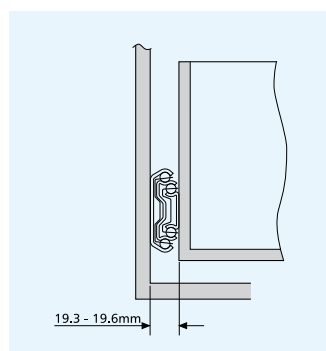

## 5344

5343	mm										kg			
	SL	TR	A	B	C	D	E	F	G	H	5343 W	5344 W	L (<800mm*)	L (<1000mm*)
DZ5343-0035-1	350.0	355.0	-	-	224.0	256.0	-	96.0	-	256.0	1.00	0.95	85	75
DZ5343-0040-1	400.0	430.0	-	192.0	288.0	320.0	128.0	160.0	-	320.0	1.14	1.09	90	80
DZ5343-0045-1	450.0	480.0	-	224.0	320.0	352.0	160.0	192.0	288.0	320.0	1.28	1.25	95	85
DZ5343-0050-1	500.0	530.0	224.0	256.0	384.0	416.0	192.0	224.0	352.0	384.0	1.44	1.40	100	90
DZ5343-0055-1	550.0	580.0	256.0	288.0	416.0	448.0	192.0	224.0	384.0	416.0	1.59	1.55	95	85
DZ5343-0060-1	600.0	630.0	288.0	320.0	480.0	512.0	224.0	256.0	448.0	480.0	1.74	1.70	85	75
DZ5343-0065-1	650.0	680.0	320.0	352.0	544.0	576.0	256.0	288.0	480.0	512.0	1.90	1.86	80	70
DZ5343-0070-1	700.0	730.0	352.0	384.0	576.0	608.0	288.0	320.0	544.0	576.0	2.05	2.01	70	60

Code de commande: DZ5344-00xx (1 x glissière)

**Kit de serrure en option:**

Code de commande: DB65050-1

**Bausatz besteht aus:**

1 x Schiene mit Kippsicherung  
1 x 6mm Stange @ 300mm. Stange bei geringerem Abstand zuschneiden

**Optionale Begleitschiene:**

Bestellnummer: DZ5344-00xx (1 x Schiene)

**Optionaler Verschluss Bausatz:**

Bestellnummer: DB65050-1

**Notes:**

- Fixing recommendation: 4mm countersunk woodscrew/6mm Euro screw
- We recommend that 2 x interlock slides (5343) are used on drawers 800-1000mm wide. For smaller drawers, use 5344 as a companion slide
- For more information go to page 169 of the catalogue
- Please refer to 2D CAD drawings for dimensional tolerances

**Notes:**

- Visserie recommandée: Vis à bois 4mm (tête fraisée)/Eurovis 6mm
- Nous recommandons d'utiliser 2 glissières Interlock (5343) sur les tiroirs de 800 à 1.000mm de largeur. Pour les tiroirs de plus petite largeur, utiliser la glissière 5344 comme glissière d'accompagnement
- Pour plus d'information, aller à la page 173 du catalogue
- Pour les tolérances dimensionnelles, veuillez vous reporter à nos plans 2D